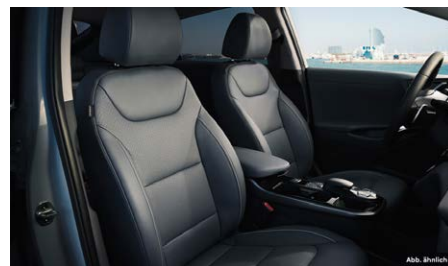

Electric Shadow (SRM) belső