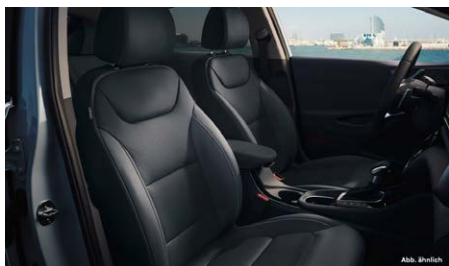

Fossil Gray (T9Y) belső