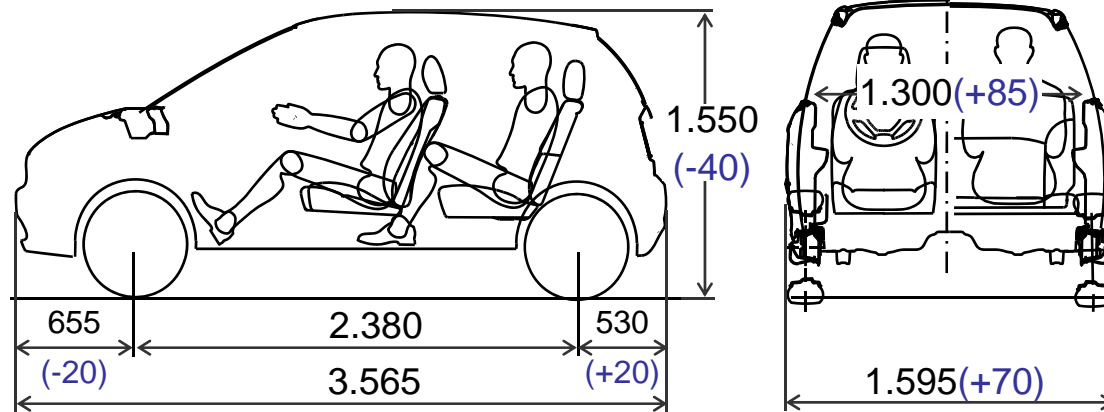

Méretetek

Mértékegység: mm

		Atos (előd modell)	i20	
Hosszúság		3,565	0	3,565
Szélesség		1,525	+70	1,595
Magasság		1,590	-40	1,550
Tengelytáv		2,380	0	2,380
Túlnyúlás	Elöl	675	-20	655
	Hátul	510	+20	530
Gumiabroncs		155/70R13 175/60R13	155/80R13 165/60R14 175/50R15	